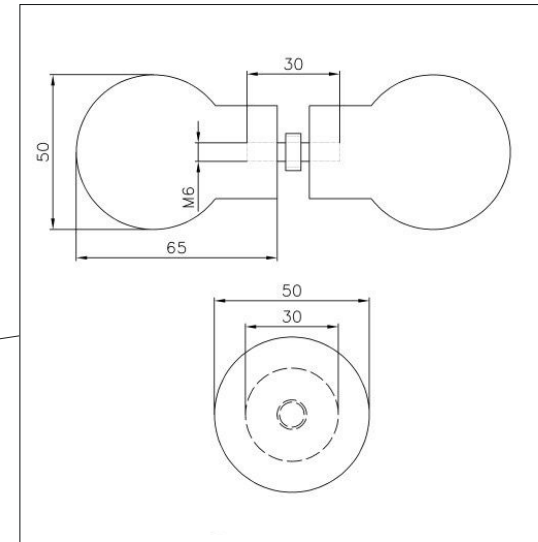

MIG

MEESTER[®]
IN GLAS

Glazen saunadeur met zijpaneel

MIG

MEESTER[®]
IN GLAS

Glazen saunadeur met zijpaneel

MIG

MEESTER[®]
IN GLAS