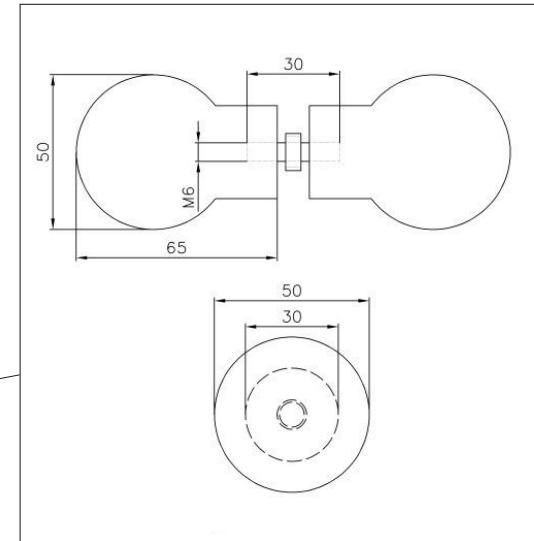

MIG

MEESTER[®]
IN GLAS

Glazen saunadeur met zijpaneel

MIG

MEESTER[®]
IN GLAS

Glazen saunadeur met zijpaneel

MIG

MEESTER[®]
IN GLAS